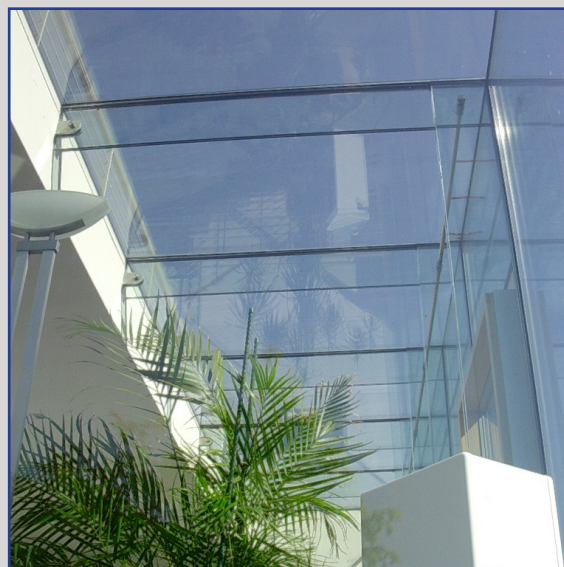

WINTERGARTEN

Jeder Wintergarten ein Unikat

Wintergarten im Bestand

Wintergarten als verglaster Innenhof

Hoch Wärme- und Sonnen isolierter Glasbau hinter einer Originalkonstruktion von 1898, jetzt uneingeschränkt als Wohnraum nutzbar.

Wintergarten als Anabu

Zusätzlich heller Wohnraum mit vollständiger auffaltbarer Glasfront.

Wintergarten als Anbau

Wintergarten als Anbau mit unserem System **VISOL**

Wintergarten Ganzglas-Konstruktion

Ein Traum aus Glas
Konstruktion: Glas

Zweigeschossiger Anbau als voll nutzbarer Wohnraum mit angenehmen Wohnklima durch hochwertige Verglasung, es ist kein zusätzlicher Sonnenschutz erforderlich.

miniPLAN-move

VISOL

WINTERGARTEN

**FREISTEHENDE
GLASDÄCHER**